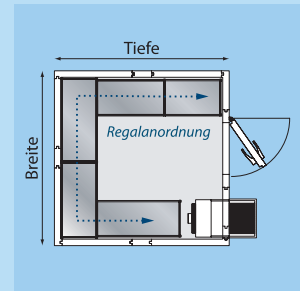

### ■ Temperaturbereich von +3°C bis +19°C (NK) und von -1°C bis -25°C (TK)

## Viessmann Kühlzellen ClassicEdition (80 mm)

Temperaturbereich +3°C bis +19°C

Tecto ClassicEdition 80 Paket		Außenmaße in mm (B x L x H)	Paketpreis	Montagepreis
<b>S</b>	Kühlaggregat CS 900 T	1800 x 1500 x 2410		
	Kühlaggregat CS 900 T	1800 x 1500 x 2110		
<b>M</b>	Kühlaggregat CS 900 T	2100 x 1800 x 2410		
	Kühlaggregat CS 900 T	2100 x 1800 x 2110		
<b>L</b>	Kühlaggregat CS 1300 T	2400 x 2100 x 2410		
	Kühlaggregat CS 1300 T	2400 x 2100 x 2110		
<b>XL</b>	Kühlaggregat CS 1300 T	2700 x 2400 x 2410		
	Kühlaggregat CS 1300 T	2700 x 2400 x 2110		
<b>XXL</b>	Kühlaggregat CS 2000 T	3000 x 2700 x 2410		
	Kühlaggregat CS 2000 T	3000 x 2700 x 2110		